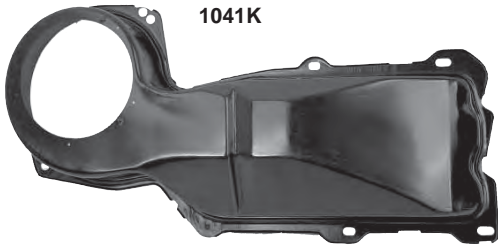

Heater Boxes & Case

1041K