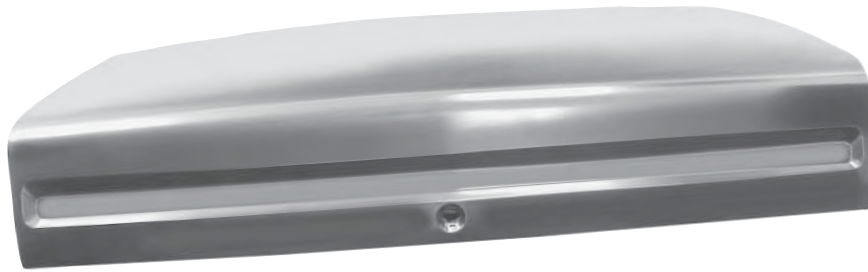

## Trunk Lids

1604

1605

1604	New	1966-67	Trunk Lid	<b>\$360.00 ea</b>
1605		1968-74	Trunk Lid (Except Hatchback)	<b>\$167.50 ea</b>

**Trunk Hinges**

1604B	New	1966-67	Trunk Lid Hinges
<b>\$120.25 pr</b>			